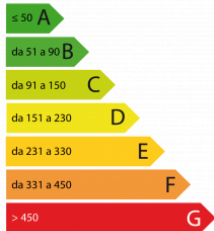

	MANDAT	08992	
--	--------	-------	--

APPARTAMENTO 2 Vani	Settore	Nice	
	Quartiere	Le Port	
	Superficie abitabile	44 m ²	285 000 €

Immeuble Appartamento Piano Esposizione Condizioni Riscaldamento	1° Ovest Nuovo Aut.		

Servizi	Areas	m ²	Areas	m ²
	1 Bagno con doccia 1 WC 1 Camera 1 Soggiorno	28.8 m ²		

COMMENTAIRE :

Abitazione economica

Abitazione non economica

Basse emissioni di gas effetto serra

Forti emissioni di gas effetto serra