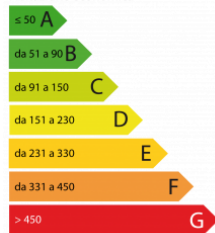

	MANDAT	1980	
--	--------	------	--

APPARTAMENTO 2 Vani	Settore	Nice	
	Quartiere	Libération	
	Superficie abitabile	40 m ²	159 000 €

Immeuble

Appartamento

Piano 1°
 Esposizione Sud Nord
 Condizioni Buono stato

COMMENTAIRE :

Abitazione economica

Abitazione non economica

Basse emissioni di gas effetto serra

Forti emissioni di gas effetto serra