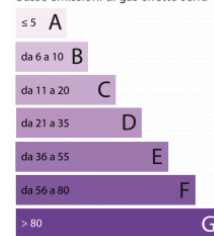

Forti emissioni di gas effetto serra