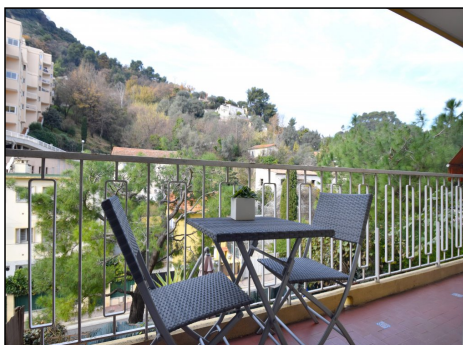

	MANDAT	12419	
--	--------	-------	--

APPARTAMENTO 3 Vani	Settore	Nice	
	Quartiere	Saint Sylvestre	
	Superficie abitabile	62 m²	
			184 000 €

Immeuble

Appartamento

Esposizione Est Ovest
 Condizioni Buono stato
 Riscaldamento Cen.